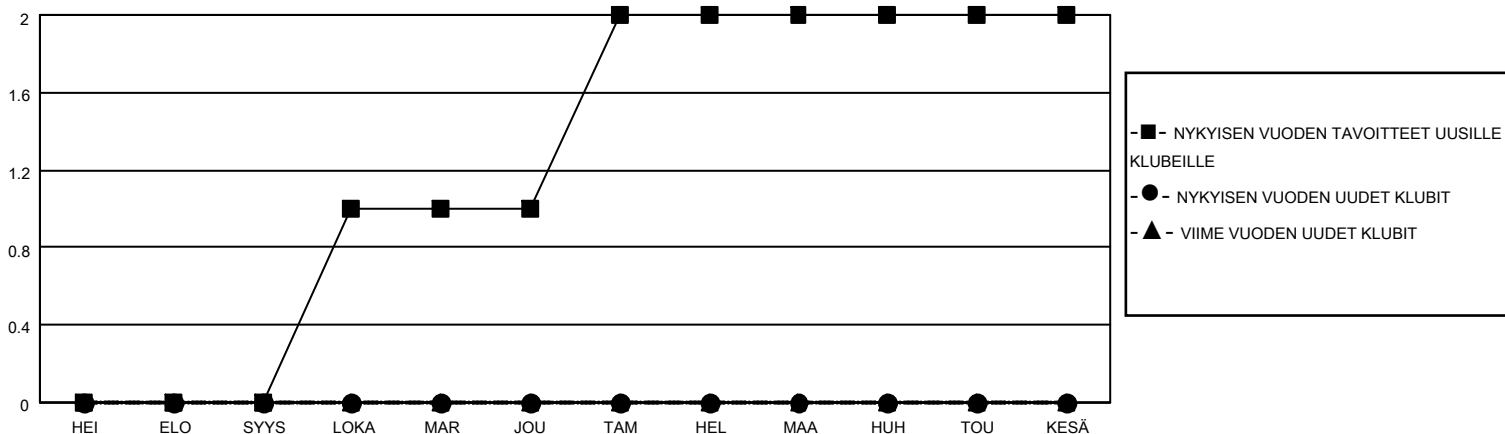

# MONTHLY MEMBERSHIP PROGRESS REPORT

SIJAINTI FINLAND

District 107 I

Results as of: 1/31/2023

Klubit				jäsentä			
TULOKSET 2022-2023				TULOKSET 2022-2023			
NELJÄNNES	UUDEN KLUBIN TAVOITE	UUDET KLUBIT	LOPETETUT KLUBIT	NELJÄNNES	JÄSENKASVUN NETTOTAVOITE	TOTEUTUNUT JÄSENKASVU	POISTETUT JÄSENET (mukaan lukien siirrot)
HEI/ELO/SYYS	0	0	0	HEI/ELO/SYYS	10	11	16
LOKA/MAR/JOU	1	0	0	LOKA/MAR/JOU	20	17	43
TAM/HEL/MAA	1	0	1	TAM/HEL/MAA	20	9	5
HUH/TOU/KESÄ	0	0	0	HUH/TOU/KESÄ	10	0	0

TAVOITTEET JA UUDET KLUBIT, KUMULATIIVINEN

TAVOITTEET JA JÄSENET, KUMULATIIVINEN

LAKKAUTETUT KLUBIT: 1

ERONNEET JÄSENET

KUOLLUT	9
KLUBI LAKKAUTETTU	0
MUU	55
<b>YHTEENSÄ</b>	<b>64</b>

19 CLUBS OF 49 LISÄNNYT YHDEN TAI USEAMMAN UUTTA JÄSENTÄ