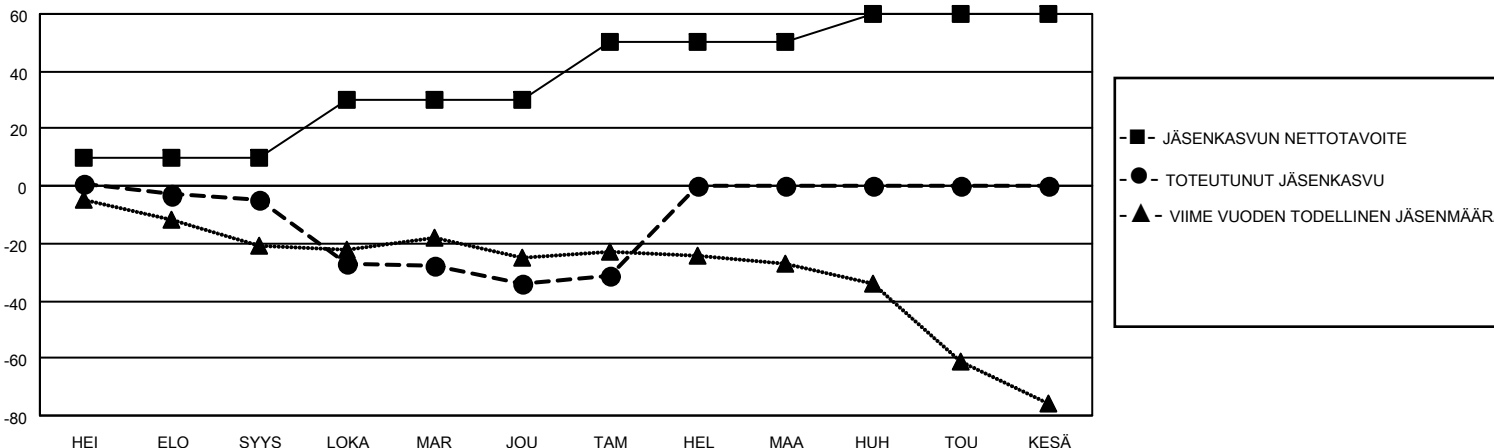

# MONTHLY MEMBERSHIP PROGRESS REPORT

SIJAINTI FINLAND

District 107 I

Results as of: 1/31/2023

Klubit				jäsentä			
TULOKSET 2022-2023				TULOKSET 2022-2023			
NELJÄNNES	UUDEN KLUBIN TAVOITE	UUDET KLUBIT	LOPETETUT KLUBIT	NELJÄNNES	JÄSENKASVUN NETTOTAVOITE	TOTEUTUNUT JÄSENKASVU	POISTETUT JÄSENET (mukaan lukien siirrot)
HEI/ELO/SYYS	0	0	0	HEI/ELO/SYYS	10	11	16
LOKA/MAR/JOU	1	0	0	LOKA/MAR/JOU	20	17	43
TAM/HEL/MAA	1	0	1	TAM/HEL/MAA	20	9	5
HUH/TOU/KESÄ	0	0	0	HUH/TOU/KESÄ	10	0	0

TAVOITTEET JA UUDET KLUBIT, KUMULATIIVINEN

TAVOITTEET JA JÄSENET, KUMULATIIVINEN

LAKKAUTETUT KLUBIT: 1

ERONNEET JÄSENET

KUOLLUT	9
KLUBI LAKKAUTETTU	0
MUU	55
<b>YHTEENSÄ</b>	<b>64</b>

19 CLUBS OF 49 LISÄNNYT YHDEN TAI USEAMMAN UUTTA JÄSENTÄ